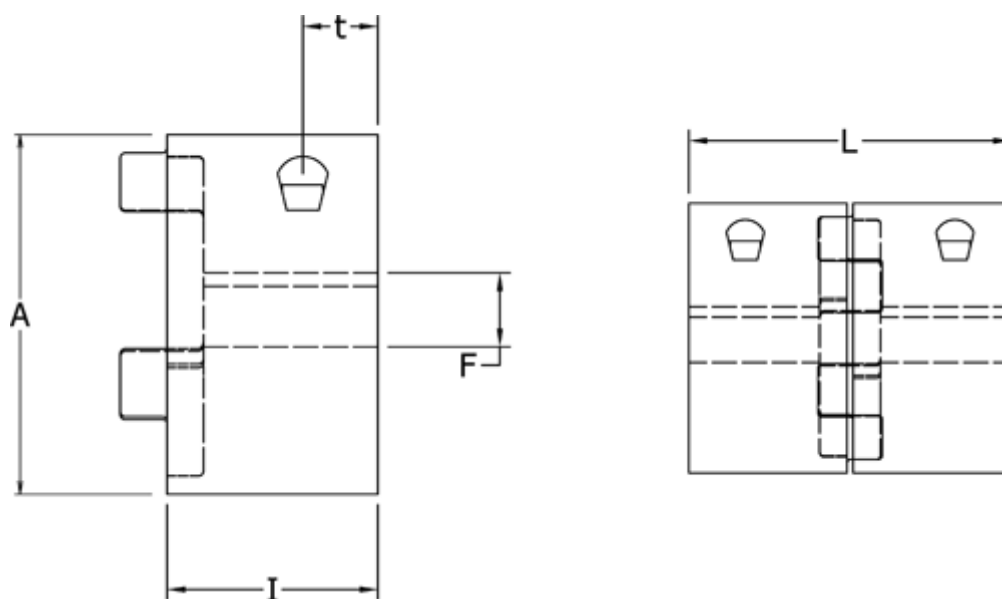

Varenummer: 3335024M019
Beskrivelse: Klemnav Klonex ES 24/28
ALU Aluminium, Boring 19H7 mm

Mål

A = 55
F = 19
I = 30
L = 78
t = 12.0